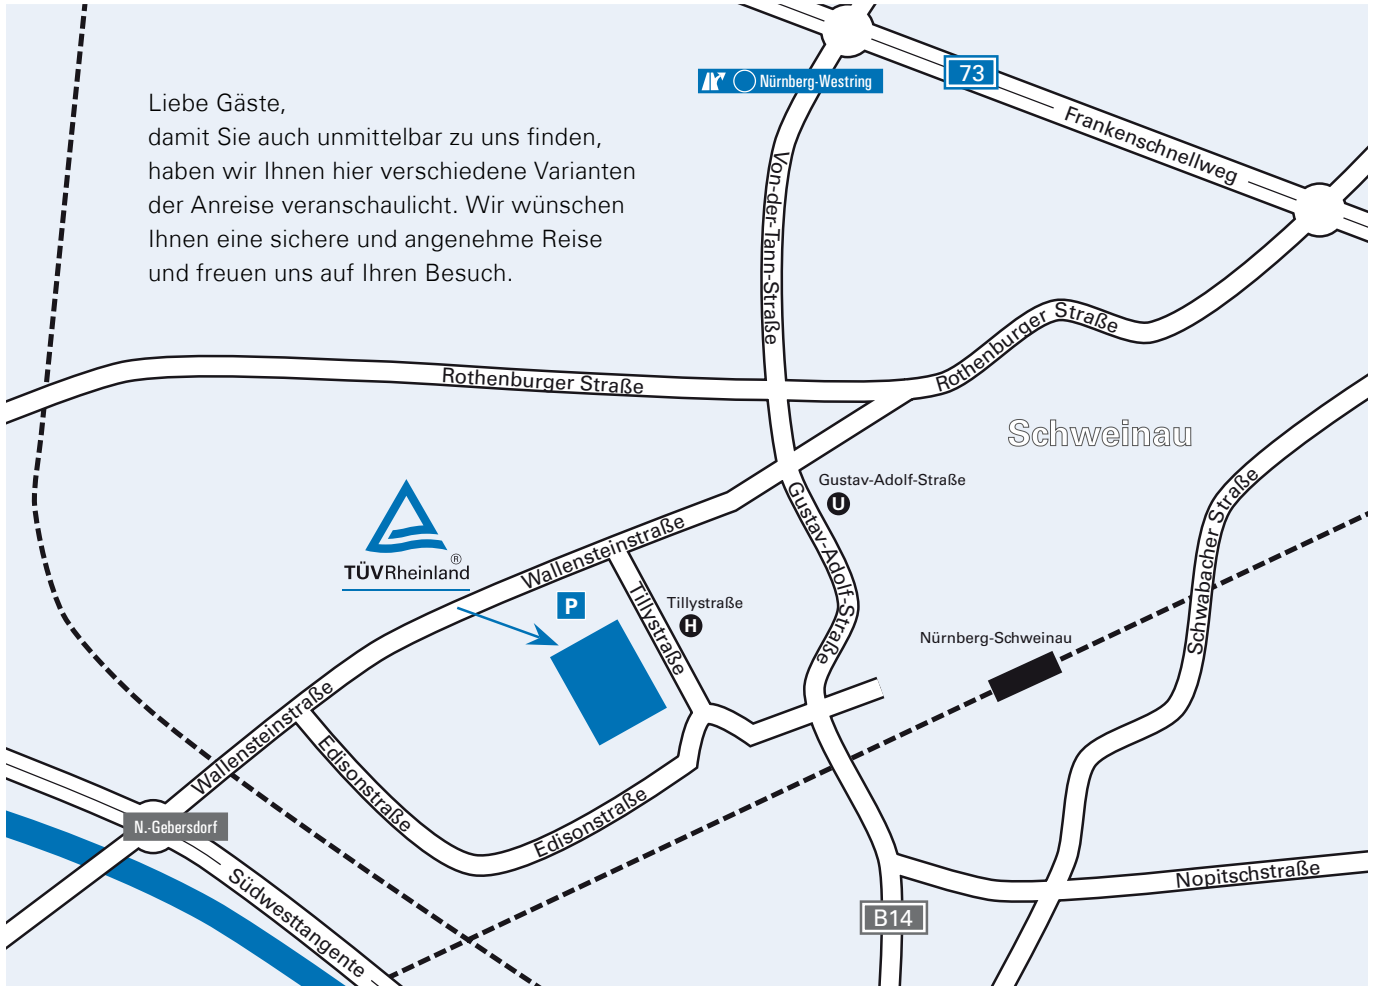

Liebe Gäste,
damit Sie auch unmittelbar zu uns finden,
haben wir Ihnen hier verschiedene Varianten
der Anreise veranschaulicht. Wir wünschen
Ihnen eine sichere und angenehme Reise
und freuen uns auf Ihren Besuch.

Anfahrtsplan Nürnberg.

MIT DEM AUTO

Über Südwesttangente, Ausfahrt
Nürnberg-Gebersdorf:

- Der Beschilderung Richtung LGA folgen

Über Frankenschnellweg, Ausfahrt
Nürnberg Westring:

- Richtung Siemens abbiegen und dem Straßenverlauf folgen
- Dritte Ampel rechts abbiegen und der Beschilderung Richtung LGA folgen
- Hinweis für das Navigationsgerät: Tillystr. 1 eingeben

PARKEN

- Kostenfreie Parkplätze stehen direkt am Gebäude zur Verfügung

MIT ÖPNV

Ab Hauptbahnhof:

- Mit U-Bahn Linie 3 Richtung Großreuth bei Schweinau bis Gustav-Adolf-Straße
- Weiter mit Bus Linie 68 oder 69 bis Haltestelle Tillystraße/Landesgewerbeanstalt
- Oder zu Fuß in ca. 5 Minuten

Ab Flughafen Nürnberg:

- U-Bahn Linie 2 Richtung Röthenbach bis Rothenburger Straße
- Dort umsteigen in U-Bahn Linie 3 Richtung Großreuth bei Schweinau bis Gustav-Adolf-Straße
- Weiter wie links beschrieben