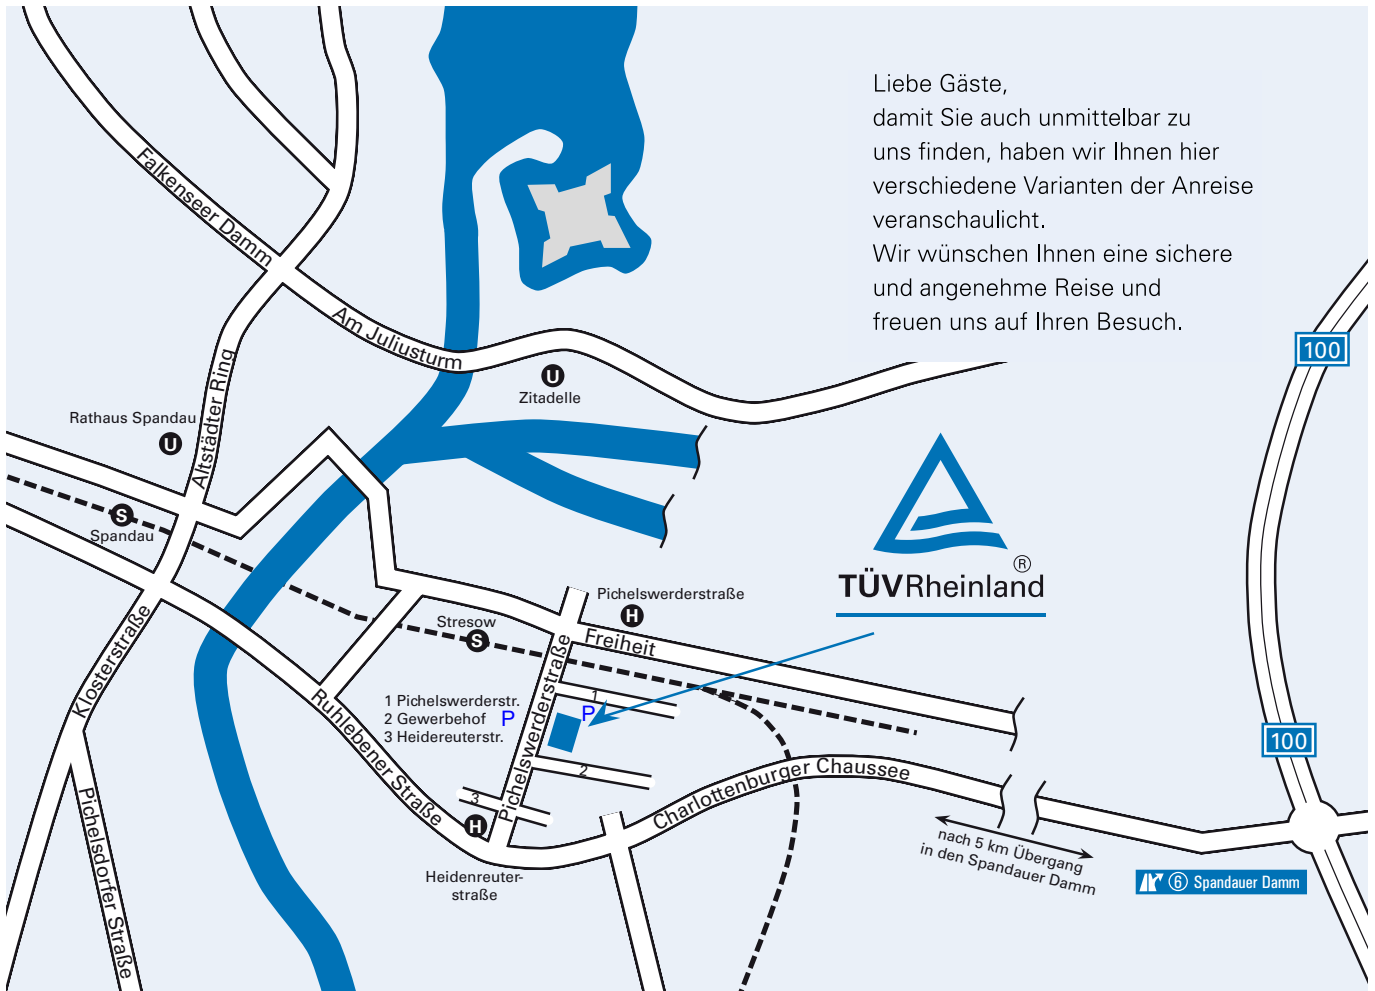

Liebe Gäste,  
damit Sie auch unmittelbar zu  
uns finden, haben wir Ihnen hier  
verschiedene Varianten der Anreise  
veranschaulicht.  
Wir wünschen Ihnen eine sichere  
und angenehme Reise und  
freuen uns auf Ihren Besuch.

## Anfahrtsplan Berlin-Spandau.

### MIT DEM AUTO

Über die Stadtautobahn A100,  
Abfahrt Spandauer Damm:

- In den Spandauer Damm in Richtung Spandau, dann Charlottenburger Chaussee und weiter auf Ruhlebener Straße
- Rechts in die Pichelswerderstraße

### MIT ÖPNV

- Mit S-Bahn Linie S3 oder S9 bis Bahnhof Stresow (8 Minuten Fußweg)
- Mit Bus Linie 130 bis Haltestelle Pichelswerderstraße (4 Minuten Fußweg)
- Mit Bus Linie M45 bis Haltestelle Heidereuterstraße (8 Minuten Fußweg)