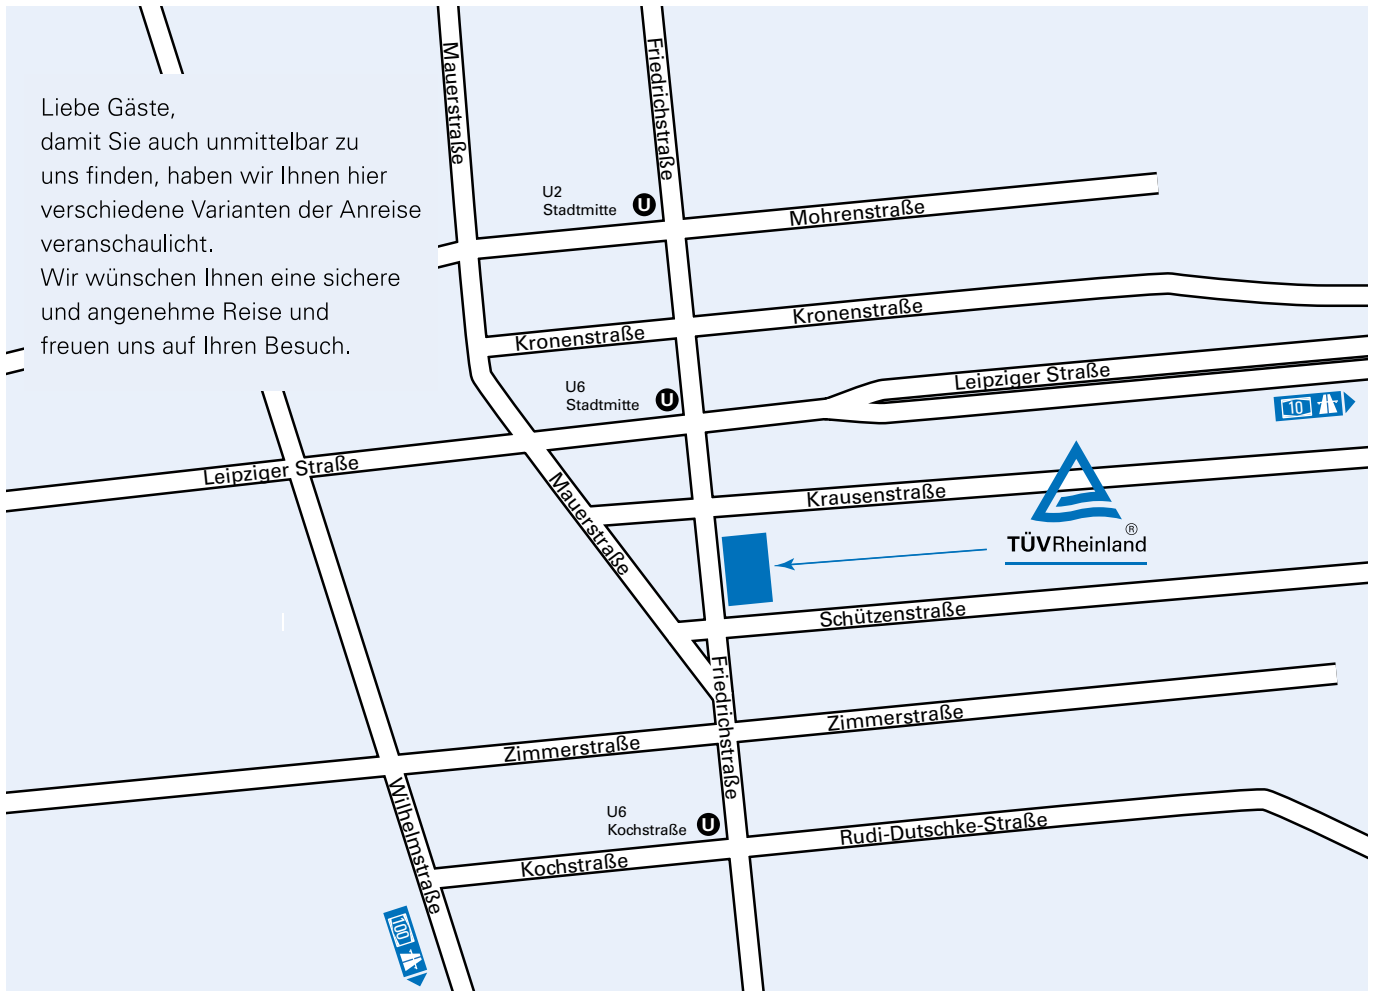

Anfahrtsplan Berlin-Friedrichstraße.

MIT DEM AUTO

- Aus südlicher Richtung (Dresden) kommend: Von der A100 kommend an der Ausfahrt 20 Tempelhofer Damm abfahren Richtung Stadtmitte.
- Aus nördlicher Richtung (Hamburg/Rostock) kommend: Auf A100, Abfahrt Spandauer Damm Richtung Berlin-Mitte.

Parken:

- Gebührenpflichtiges Parken direkt vor dem Haus möglich.
- Gebührenpflichtiges Parken im Parkhaus Friedrichstadt Passagen.

Einfahrt Galeries Lafayette auf der Jägerstraße 60.

MIT ÖPNV

- U-Bahnlinie U6 oder U2 bis Stadtmitte, Ausgang Krausenstraße/Friedrichstraße – das Gebäude steht auf der linken Straßenseite.

Ab Flughafen Tegel:

- Bus 128 – Richtung Osloer Straße bis Kurt-Schumacher-Platz, Umsteigen in die U6 – Richtung Alt-Mariendorf bis Stadtmitte, Fahrtzeit: ca. 40 Min.

Ab Flughafen Schönefeld:

- Regionalbahn RE7 – Richtung Bad Belzig oder Dessau bzw. RE14 – Richtung Nauen bis S + U Bahnhof Friedrichstraße, umsteigen in die U6 – Richtung Alt-Mariendorf bis Stadtmitte, Fahrtzeit: ca. 40 Min.

Vom Hauptbahnhof kommend:

- 1 Station mit der S-Bahnlinie S75/S5 – Richtung Wartenberg bzw. Richtung Hoppegarten. Ausstieg S + U Bahnhof Friedrichstraße, umsteigen in die U6 – Richtung Alt-Mariendorf bis Stadtmitte, Fahrtzeit: ca. 10 Min.